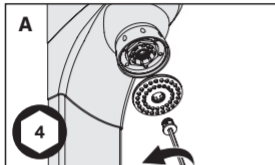

ADAPTATEUR POUR PANNEAUX DE DOUCHE PRESTO

FR Adaptateur compatible avec les raccords AT820125 et AT821125.

Siège social : AQUATOOLS

11, rue Lobineau - 75006 PARIS | France

Site principal : AQUATOOLS

18, rue du Maréchal Foch - 80130 Friville - France