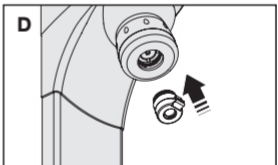

ADAPTATEUR POUR PANNEAUX DE DOUCHE PRESTO

FR Adaptateur compatible avec les raccords AT820125 et AT821125.

Siège social : AQUATOOLS

11, rue Lobineau - 75006 PARIS | France

Site principal : AQUATOOLS

18, rue du Maréchal Foch - 80130 Friville - France