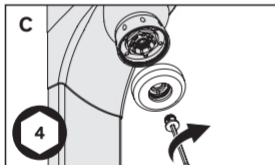

ADAPTATEUR POUR PANNEAUX DE DOUCHE PRESTO

FR Adaptateur compatible avec les raccords AT820125 et AT821125.

Siège social : AQUATOOLS

11, rue Lobineau - 75006 PARIS | France

Site principal : AQUATOOLS

18, rue du Maréchal Foch - 80130 Friville - France