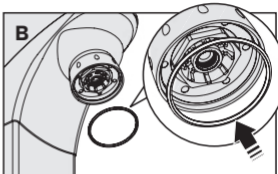

ADAPTATEUR POUR PANNEAUX DE DOUCHE PRESTO

FR Adaptateur compatible avec les raccords AT820125 et AT821125.

Siège social : AQUATOOLS

11, rue Lobineau - 75006 PARIS | France

Site principal : AQUATOOLS

18, rue du Maréchal Foch - 80130 Friville - France